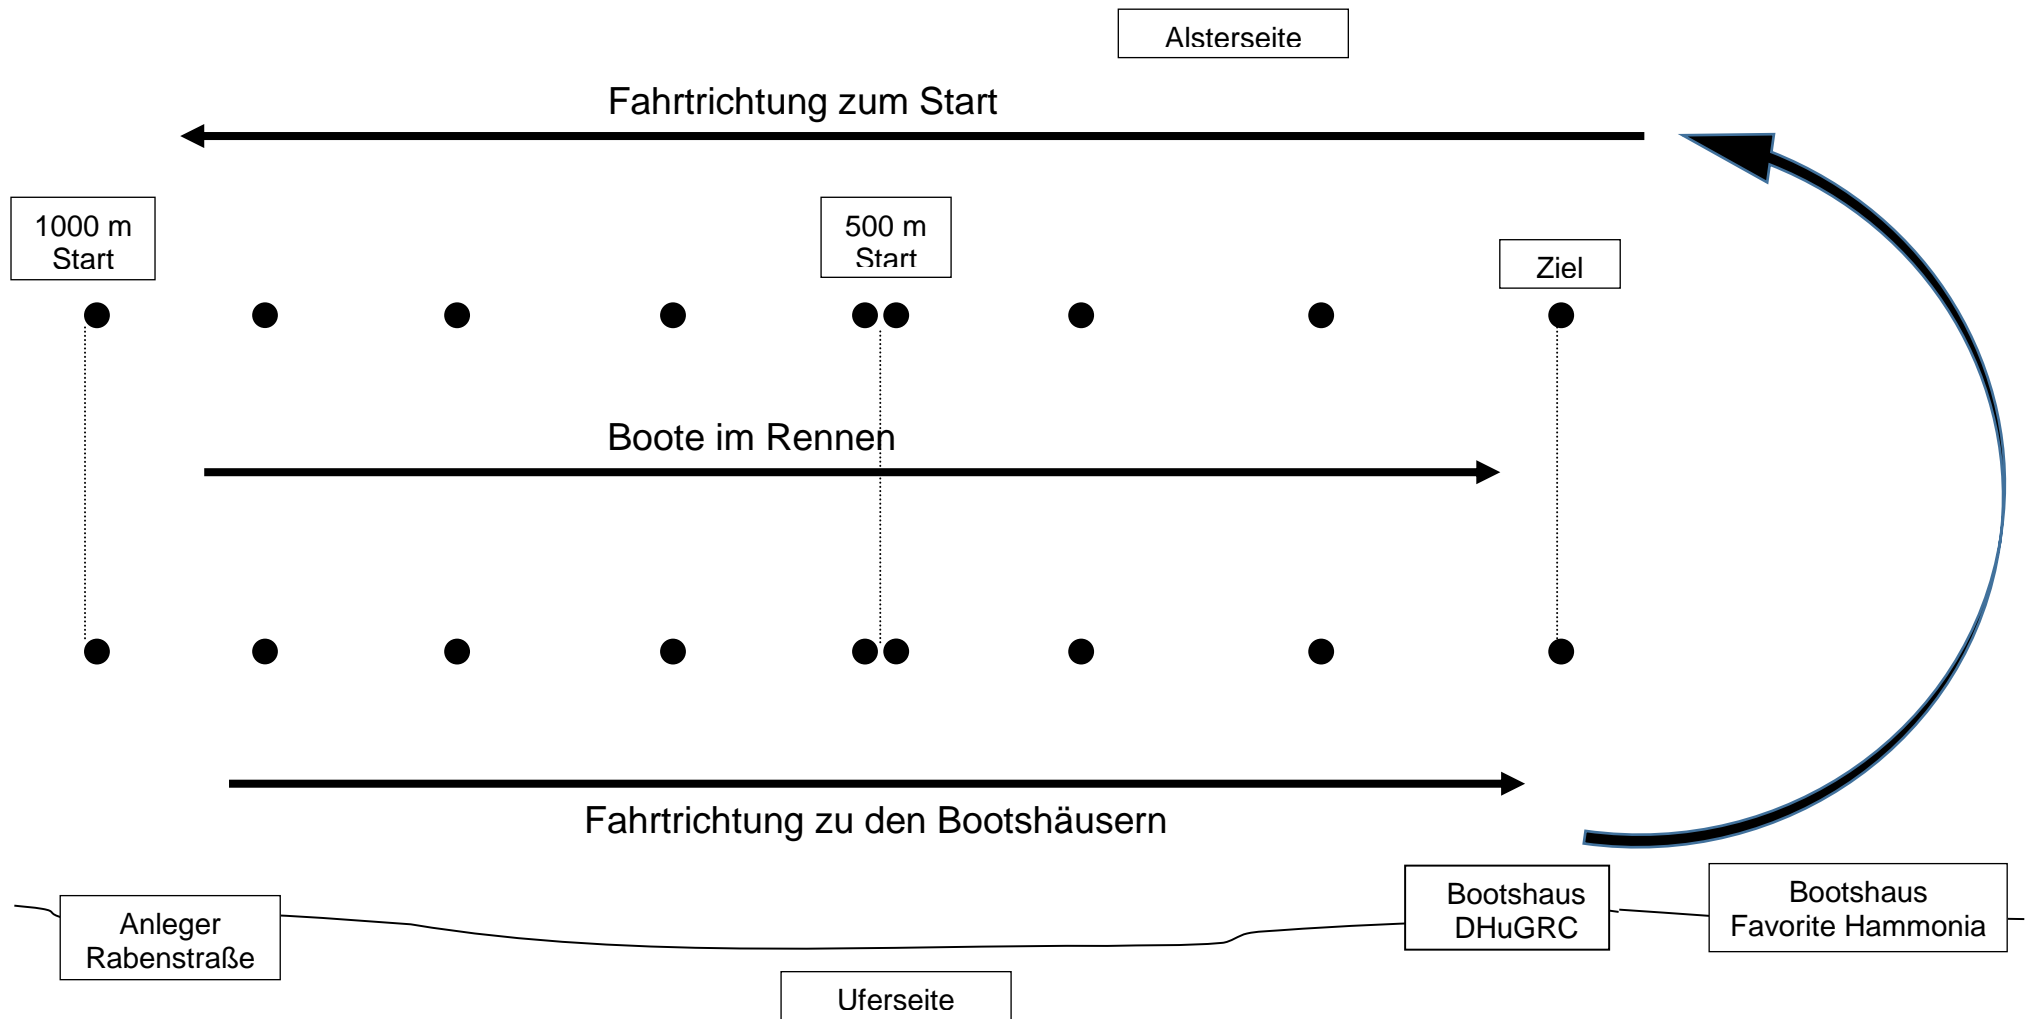

Start	R.-Nr.	Startnr.	Schule/Verein
<i>Wandse (RCA)</i>				
	10.45	7	19	Campus HafenCity
	11.50	26	130	Campus HafenCity
	13.45	1	100	Campus HafenCity
<i>Wilhelm (GRVH)</i>				
	11.10	4	25	Wilhelm-Gymnasium / Gymnasial Ruderverein
	11.45	5	40	Wilhelm-Gymnasium / Gymnasial Ruderverein
<i>Winterhude (LZ)</i>				
	10.55	3	21	Wilhelm-Gymnasium / Gymnasial Ruderverein
<i>Witten (MCG)</i>				
	10.50	30	43	SRV am Matthias Claudius Gymnasium
	13.00	9	85	SRV am Matthias Claudius Gymnasium

Fahrordnung: Verbandsregatta am 21.05.2026

Achtung: Die Regattabahn darf nicht gequert werden !!